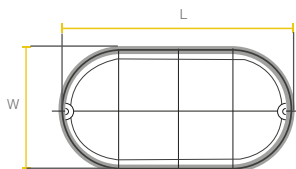

DIMENSIONES GENERALES

Watt	L(mm)	H(mm)	W(mm)
50W	125	100	31
100W	165	140	36.5
150W	215	175	38.5
200W	235	195	40

CURVA FOTOMÉTRICA

LED**TOLEDO****LED****INFORMACIÓN TÉCNICA**

CÓDIGO	POTENCIA (W)	TENSIÓN DE OPERACIÓN (V)	TEMP. DE COLOR (K)	FLUJO LUMINOSO (lm)	VIDA ÚTIL * (h)
P23174	5	120	6.500	400	10.000
P23175	7	120	6.500	560	10.000
P29362	9	120	6.500	806	10.000
P23176	12	120	6.500	1050	10.000

* Vida útil estimada, con mantenimiento del flujo luminoso al 70% (L70), sobre luminaria completa.

DIMENSIONES GENERALES

Watt	Ø(mm)	H(mm)
5W	60	108
7W	60	108
9W	60	108
12W	60	112

SYLVANIA

LED

EMERGENCIA R3

LED

INFORMACIÓN TÉCNICA

CÓDIGO	POTENCIA	FLUJO LUMINOSO	TEMP. DE COLOR	TENSIÓN OPERACIÓN	AUTONOMÍA
	(W)	(lm)	(K)	(v)	
P29704	2x1	2x100	6.500	120-277	90 min.

DIMENSIONES GENERALES

Watt	L(mm)	W(mm)	H(mm)
2x1W	258	68	116

CURVA FOTOMÉTRICA

LED

TORTUGA

LED

INFORMACIÓN TÉCNICA

CÓDIGO	POTENCIA (W)	TENSIÓN DE OPERACIÓN (V)	TEMP. DE COLOR (K)	GRADO DE PROTECCIÓN	FLUJO LUMINOSO (lm)
P27751	12	100-277	6.500	IP65	1080

DIMENSIONES GENERALES