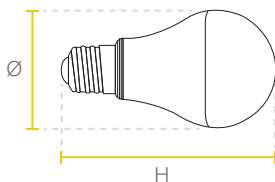

DIMENSIONES GENERALES

Watt	Ø(“)
12W	Ø 170x25
18W	Ø 225x25
24W	Ø 300x25

CURVA FOTOMÉTRICA

LED**REFLECTOR JETA****LED****INFORMACIÓN TÉCNICA**

CÓDIGO	POTENCIA (W)	TENSIÓN DE OPERACIÓN (V)	TEMP. DE COLOR (K)	GRADO DE PROTECCIÓN	VIDA ÚTIL (h)
P29572	50	110-240	6.500	IP65	25.000
P29573	100	110-240	6.500	IP65	25.000
P29574	150	110-240	6.500	IP65	25.000
P29575	200	110-240	6.500	IP65	25.000

DIMENSIONES GENERALES

Watt	L(mm)	H(mm)	W(mm)
50W	125	100	31
100W	165	140	36.5
150W	215	175	38.5
200W	235	195	40

CURVA FOTOMÉTRICA

LED**TOLEDO****LED****INFORMACIÓN TÉCNICA**

CÓDIGO	POTENCIA (W)	TENSIÓN DE OPERACIÓN (V)	TEMP. DE COLOR (K)	FLUJO LUMINOSO (lm)	VIDA ÚTIL * (h)
P23174	5	120	6.500	400	10.000
P23175	7	120	6.500	560	10.000
P29362	9	120	6.500	806	10.000
P23176	12	120	6.500	1050	10.000

* Vida útil estimada, con mantenimiento del flujo luminoso al 70% (L70), sobre luminaria completa.

DIMENSIONES GENERALES

Watt	Ø(mm)	H(mm)
5W	60	108
7W	60	108
9W	60	108
12W	60	112

SYLVANIA

LED

EMERGENCIA R3