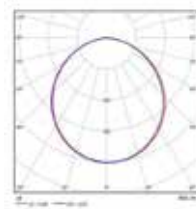

CURVA FOTOMÉTRICA