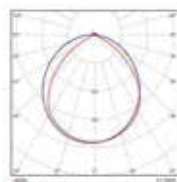

CURVA FOTOMÉTRICA

LED PANEL

REDONDO DE INCRUSTAR

LED

INFORMACIÓN TÉCNICA

CÓDIGO	POTENCIA (W)	PROTECCIÓN	TEMP. DE COLOR (K)	FLUJO LUMINOSO (lm)	TENSIÓN DE OPERACIÓN (V)
P28337	12	IP20	6.500	650	100-240
P28338	18	IP20	6.500	1100	100-240
P28339	24	IP20	6.500	1600	100-240

DIMENSIONES GENERALES

Watt	Ø(“)
12W	Ø 170x25
18W	Ø 225x25
24W	Ø 300x25

CURVA FOTOMÉTRICA

LED**REFLECTOR JETA****LED****INFORMACIÓN TÉCNICA**

CÓDIGO	POTENCIA (W)	TENSIÓN DE OPERACIÓN (V)	TEMP. DE COLOR (K)	GRADO DE PROTECCIÓN	VIDA ÚTIL (h)
P29572	50	110-240	6.500	IP65	25.000
P29573	100	110-240	6.500	IP65	25.000
P29574	150	110-240	6.500	IP65	25.000
P29575	200	110-240	6.500	IP65	25.000

DIMENSIONES GENERALES

Watt	L(mm)	H(mm)	W(mm)
50W	125	100	31
100W	165	140	36.5
150W	215	175	38.5
200W	235	195	40

CURVA FOTOMÉTRICA

LED**TOLEDO****LED****INFORMACIÓN TÉCNICA**

CÓDIGO	POTENCIA (W)	TENSIÓN DE OPERACIÓN (V)	TEMP. DE COLOR (K)	FLUJO LUMINOSO (lm)	VIDA ÚTIL * (h)
P23174	5	120	6.500	400	10.000
P23175	7	120	6.500	560	10.000
P29362	9	120	6.500	806	10.000
P23176	12	120	6.500	1050	10.000