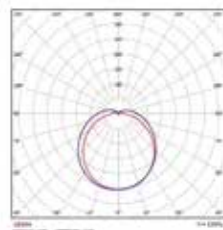

DIMENSIONES GENERALES

Watt	L(mm)	H(mm)	W(mm)
50W	125	100	31
100W	165	140	36.5
150W	215	175	38.5
200W	235	195	40

CURVA FOTOMÉTRICA

LED**TOLEDO****LED****INFORMACIÓN TÉCNICA**

CÓDIGO	POTENCIA (W)	TENSIÓN DE OPERACIÓN (V)	TEMP. DE COLOR (K)	FLUJO LUMINOSO (lm)	VIDA ÚTIL * (h)
P23174	5	120	6.500	400	10.000
P23175	7	120	6.500	560	10.000
P29362	9	120	6.500	806	10.000
P23176	12	120	6.500	1050	10.000

LED

INFORMACIÓN TÉCNICA

CÓDIGO	POTENCIA	FLUJO LUMINOSO	TEMP. DE COLOR	TENSIÓN OPERACIÓN	AUTONOMÍA
	(W)	(lm)	(K)	(v)	
P29704	2x1	2x100	6.500	120-277	90 min.

DIMENSIONES GENERALES

Watt	L(mm)	W(mm)	H(mm)
2x1W	258	68	116

CURVA FOTOMÉTRICA

LED

TORTUGA

LED

INFORMACIÓN TÉCNICA

CÓDIGO	POTENCIA (W)	TENSIÓN DE OPERACIÓN (V)	TEMP. DE COLOR (K)	GRADO DE PROTECCIÓN	FLUJO LUMINOSO (lm)
P27751	12	100-277	6.500	IP65	1080

DIMENSIONES GENERALES

Watt	L(mm)	W(mm)	H(mm)
12W	195	105	55

CURVA FOTOMÉTRICA

SYLVANIA

La luz que necesitas
para *cada momento*

CONTACTO

SYLVANIA

Visita nuestra
página Web

sylvania-latam.com
sylvania-panama.com