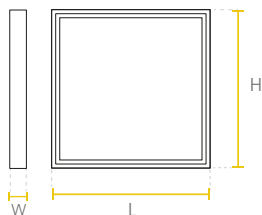

LED PANEL

CUADRADO DE INCRUSTAR

LED

INFORMACIÓN TÉCNICA

CÓDIGO	POTENCIA (W)	FLUJO LUMINOSO (lm)	TEMP. DE COLOR (K)	FACTOR DE POTENCIA	VIDA ÚTIL (h)
P23869	36	3.200	6.500	>0,5	25.000

DIMENSIONES GENERALES