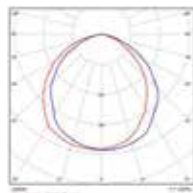

DIMENSIONES GENERALES

Watt	Ø(“)
12W	Ø 170x25
18W	Ø 225x25
24W	Ø 300x25

CURVA FOTOMÉTRICA

LED**REFLECTOR JETA****LED****INFORMACIÓN TÉCNICA**

CÓDIGO	POTENCIA (W)	TENSIÓN DE OPERACIÓN (V)	TEMP. DE COLOR (K)	GRADO DE PROTECCIÓN	VIDA ÚTIL (h)
P29572	50	110-240	6.500	IP65	25.000
P29573	100	110-240	6.500	IP65	25.000
P29574	150	110-240	6.500	IP65	25.000
P29575	200	110-240	6.500	IP65	25.000

DIMENSIONES GENERALES

Watt	L(mm)	H(mm)	W(mm)
50W	125	100	31
100W	165	140	36.5
150W	215	175	38.5
200W	235	195	40

CURVA FOTOMÉTRICA

LED**TOLEDO****LED****INFORMACIÓN TÉCNICA**

CÓDIGO	POTENCIA (W)	TENSIÓN DE OPERACIÓN (V)	TEMP. DE COLOR (K)	FLUJO LUMINOSO (lm)	VIDA ÚTIL * (h)
P23174	5	120	6.500	400	10.000
P23175	7	120	6.500	560	10.000
P29362	9	120	6.500	806	10.000
P23176	12	120	6.500	1050	10.000