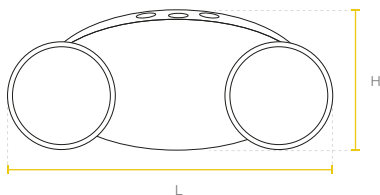

DIMENSIONES GENERALES

Watt	Ø(“)
12W	Ø 170x25
18W	Ø 225x25
24W	Ø 300x25

CURVA FOTOMÉTRICA

LED**REFLECTOR JETA****LED****INFORMACIÓN TÉCNICA**

CÓDIGO	POTENCIA (W)	TENSIÓN DE OPERACIÓN (V)	TEMP. DE COLOR (K)	GRADO DE PROTECCIÓN	VIDA ÚTIL (h)
P29572	50	110-240	6.500	IP65	25.000
P29573	100	110-240	6.500	IP65	25.000
P29574	150	110-240	6.500	IP65	25.000
P29575	200	110-240	6.500	IP65	25.000

DIMENSIONES GENERALES

Watt	L(mm)	H(mm)	W(mm)
50W	125	100	31
100W	165	140	36.5
150W	215	175	38.5
200W	235	195	40

CURVA FOTOMÉTRICA

LED**TOLEDO****LED****INFORMACIÓN TÉCNICA**

CÓDIGO	POTENCIA (W)	TENSIÓN DE OPERACIÓN (V)	TEMP. DE COLOR (K)	FLUJO LUMINOSO (lm)	VIDA ÚTIL * (h)
P23174	5	120	6.500	400	10.000
P23175	7	120	6.500	560	10.000
P29362	9	120	6.500	806	10.000
P23176	12	120	6.500	1050	10.000

* Vida útil estimada, con mantenimiento del flujo luminoso al 70% (L70), sobre luminaria completa.

DIMENSIONES GENERALES

Watt	Ø(mm)	H(mm)
5W	60	108
7W	60	108
9W	60	108
12W	60	112

SYLVANIA

LED

EMERGENCIA R3

LED

INFORMACIÓN TÉCNICA

CÓDIGO	POTENCIA	FLUJO LUMINOSO	TEMP. DE COLOR	TENSIÓN OPERACIÓN	AUTONOMÍA
	(W)	(lm)	(K)	(v)	
P29704	2x1	2x100	6.500	120-277	90 min.

DIMENSIONES GENERALES

Watt	L(mm)	W(mm)	H(mm)
2x1W	258	68	116