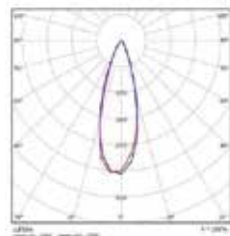

DIMENSIONES GENERALES

Watt	L(mm)	H(mm)	W(mm)
50W	125	100	31
100W	165	140	36.5
150W	215	175	38.5
200W	235	195	40

CURVA FOTOMÉTRICA

LED**TOLEDO****LED****INFORMACIÓN TÉCNICA**

CÓDIGO	POTENCIA (W)	TENSIÓN DE OPERACIÓN (V)	TEMP. DE COLOR (K)	FLUJO LUMINOSO (lm)	VIDA ÚTIL * (h)
P23174	5	120	6.500	400	10.000
P23175	7	120	6.500	560	10.000
P29362	9	120	6.500	806	10.000
P23176	12	120	6.500	1050	10.000

* Vida útil estimada, con mantenimiento del flujo luminoso al 70% (L70), sobre luminaria completa.

DIMENSIONES GENERALES

Watt	Ø(mm)	H(mm)
5W	60	108
7W	60	108
9W	60	108
12W	60	112

SYLVANIA

LED

EMERGENCIA R3

LED

INFORMACIÓN TÉCNICA

CÓDIGO	POTENCIA	FLUJO LUMINOSO	TEMP. DE COLOR	TENSIÓN OPERACIÓN	AUTONOMÍA
	(W)	(lm)	(K)	(v)	
P29704	2x1	2x100	6.500	120-277	90 min.

DIMENSIONES GENERALES

Watt	L(mm)	W(mm)	H(mm)
2x1W	258	68	116

CURVA FOTOMÉTRICA

LED

TORTUGA

LED

INFORMACIÓN TÉCNICA

CÓDIGO	POTENCIA (W)	TENSIÓN DE OPERACIÓN (V)	TEMP. DE COLOR (K)	GRADO DE PROTECCIÓN	FLUJO LUMINOSO (lm)
P27751	12	100-277	6.500	IP65	1080

DIMENSIONES GENERALES