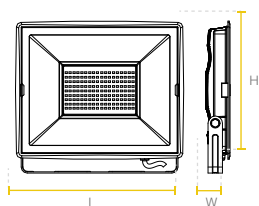

DIMENSIONES GENERALES

Watt	Ø(“)
12W	Ø 170x25
18W	Ø 225x25
24W	Ø 300x25

CURVA FOTOMÉTRICA

LED**REFLECTOR JETA****LED****INFORMACIÓN TÉCNICA**

CÓDIGO	POTENCIA (W)	TENSIÓN DE OPERACIÓN (V)	TEMP. DE COLOR (K)	GRADO DE PROTECCIÓN	VIDA ÚTIL (h)
P29572	50	110-240	6.500	IP65	25.000
P29573	100	110-240	6.500	IP65	25.000
P29574	150	110-240	6.500	IP65	25.000
P29575	200	110-240	6.500	IP65	25.000

DIMENSIONES GENERALES

Watt	L(mm)	H(mm)	W(mm)
50W	125	100	31
100W	165	140	36.5
150W	215	175	38.5
200W	235	195	40

CURVA FOTOMÉTRICA

LED**TOLEDO****LED****INFORMACIÓN TÉCNICA**

CÓDIGO	POTENCIA (W)	TENSIÓN DE OPERACIÓN (V)	TEMP. DE COLOR (K)	FLUJO LUMINOSO (lm)	VIDA ÚTIL * (h)
P23174	5	120	6.500	400	10.000
P23175	7	120	6.500	560	10.000
P29362	9	120	6.500	806	10.000
P23176	12	120	6.500	1050	10.000

* Vida útil estimada, con mantenimiento del flujo luminoso al 70% (L70), sobre luminaria completa.

DIMENSIONES GENERALES

Watt	Ø(mm)	H(mm)
5W	60	108
7W	60	108
9W	60	108
12W	60	112

SYLVANIA

LED

EMERGENCIA R3