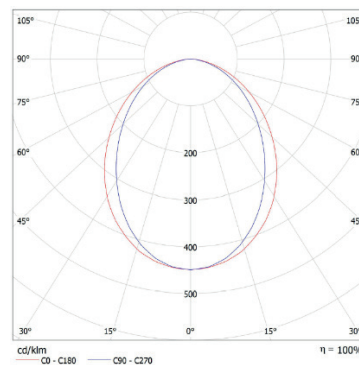

● Otros bajo pedido

Temperatura
de Color (CCT)
4000K

OPCIONES BAJO PEDIDO

Driver: DALI

Longitudes: 580 / 1140 / 1700 / 2260 / 2820 / 3380 mm

Acabado: Negro, gris.

CURVA FOTOMÉTRICA

APLICACIONES

DIMENSIONES

Watt	L(mm)	W(mm)	H(mm)
SP06	580	50	80
SP12	1140	50	80
SP18	1700	50	80
SP24	2260	50	80
SP29	2820	50	80
SP36	3380	50	80

Watt	L(mm)	W(mm)	H(mm)
Y5 SP18	1760	1055	80
Y6 SP23	2300	1055	80

ASPECTOS TÉCNICOS