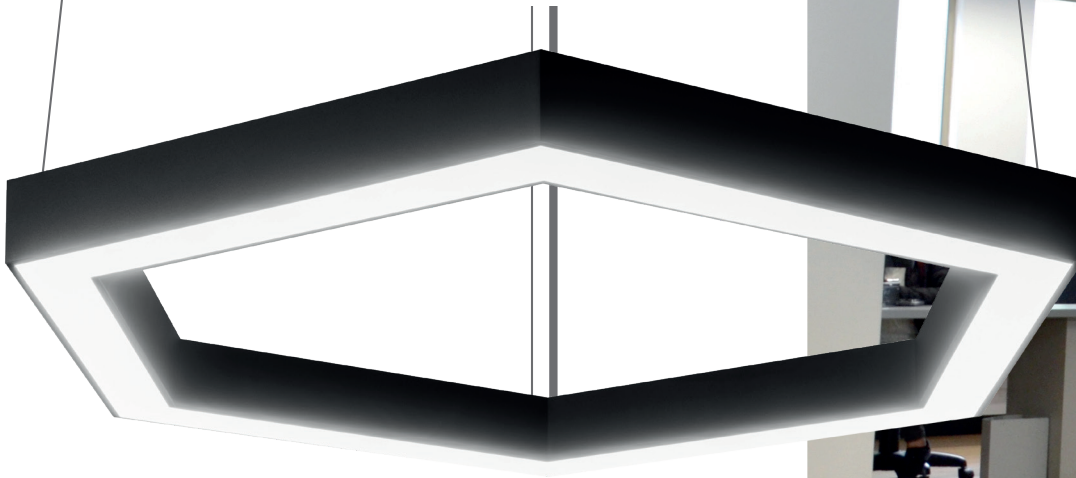

LED FIXTURES HEXASLIM

IP20

DIMERIZABLE

Difusor
Plexafilm

Acabado
Blanco y negro
Otros bajo pedido

Carcasa
Aluminio

Temperatura
de Color (CCT)
4000K