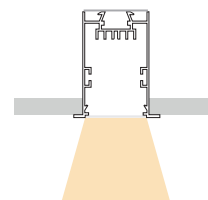

INCRUSTAR

Luminaria lineal LED, proporciona una distribución de luz homogénea sin sombras, para un sistema de iluminación continuo, limpio y sencillo.
Perfil de aluminio extruido con acabado en pintura electrostática poliéster.
Diseño moderno y compacto con strip LED y difusor opalizado fijado a presión.
LED Driver 0-10V, con opciones de ajuste de corriente de salida.
Opción de unión lateral interna para formar tandem.
Ideal para aplicaciones de uso interior comercial, oficinas, salas de reuniones, pasillos, instalaciones educativas, bibliotecas.

INCRUSTAR
DIRECTA