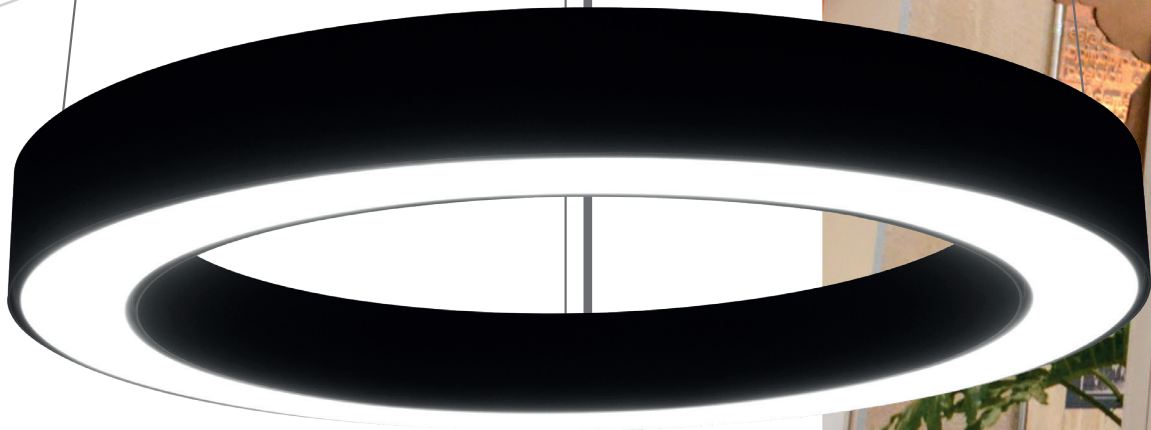

LED FIXTURES SYLRADIAL

IP20

DIMERIZABLE

Difusor
Membrana de
PVC Flexible

Acabado
Blanco y negro
Otros bajo pedido

Carcasa
Aluminio

Temperatura
de Color (CCT)
4000K