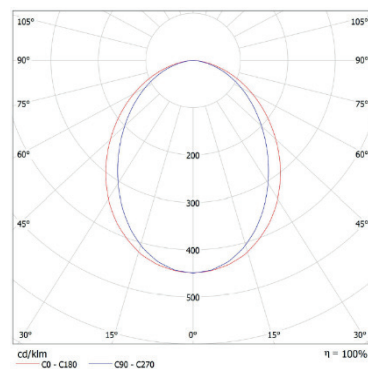

Acabado
Blanco

● Otros bajo pedido

Temperatura
de Color (CCT)
4000K

CURVA FOTOMÉTRICA

OPCIONES BAJO PEDIDO

Driver: DALI

Longitudes: 580 / 1140 / 1700 / 2260 / 2820 / 3380 mm

Acabado: Negro, gris.