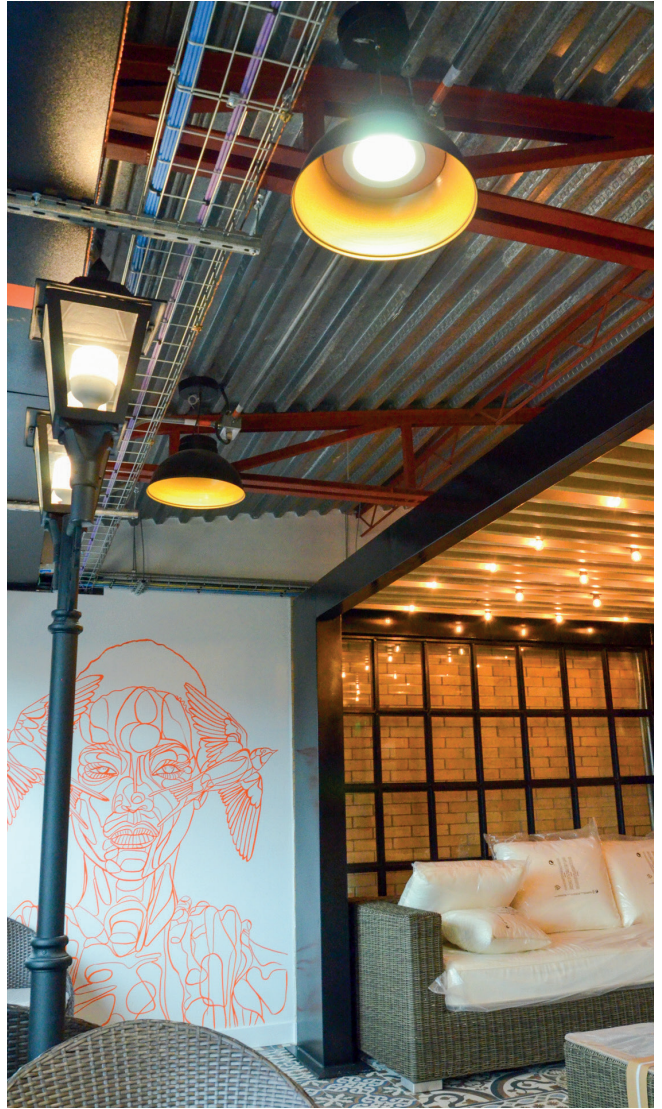

— OFICINAS TIGO -
HOTEL MARRIOTT
BARRANQUILLA - COLOMBIA

— OFICINAS TIGO -
HOTEL MARRIOTT
BARRANQUILLA - COLOMBIA

Todo para
un ambiente

*único
y acogedor*

LED FIXTURES

SYLRADIAL

SYLRADIAL es parte de la nueva gama de luminarias Sylvania de forma redonda, que eleva la iluminación al siguiente nivel.