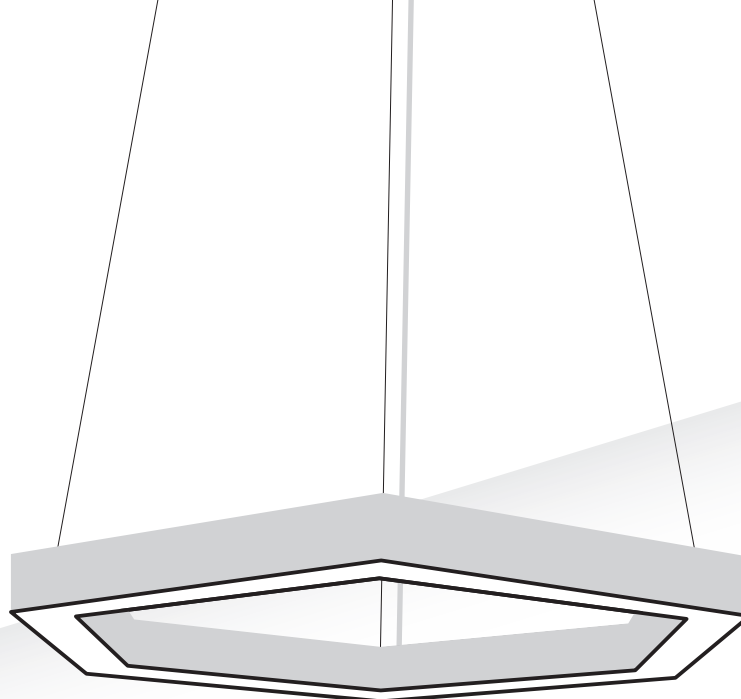

LED FIXTURES

HEXASLIM

HEXASLIM es parte de la nueva gama de luminarias Sylvania de forma hexagonal, que eleva la iluminación al siguiente nivel.

Combina la más pura apariencia moderna con la última tecnología de iluminación de alta eficiencia. La composición del anillo robusto de aluminio y el difusor homogéneo completamente plano, hecho de una membrana flexible en Polivinilo (PVC) termo-tensada, proporciona una experiencia de iluminación perfecta en todas las aplicaciones.

Esta familia de luminarias de gran formato y variedad de dimensiones con diseño minimalista y estilo elegante está diseñada para complementar cualquier espacio interior.

DIAMETRO

desde
68cm
hasta **236cm***

SUSPENDER
DIRECTA