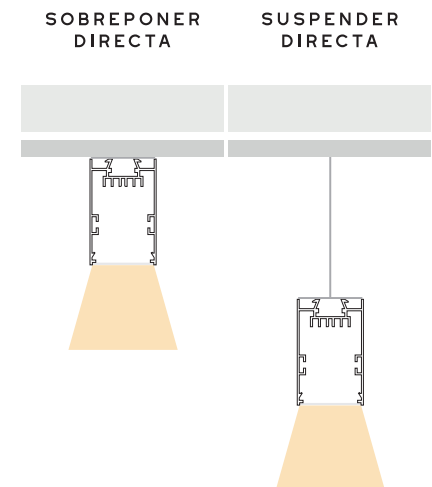

LED MiniContinuum

SOBREPONER / SUSPENDER

Luminaria lineal LED, proporciona una distribución de luz homogénea sin sombras, para un sistema de iluminación continuo, limpio y sencillo. Perfil de aluminio extruido con acabado en pintura electrostática poliéster. Diseño moderno y compacto con strip LED y difusor opalizado fijado a presión. LED Driver 0-10V, con opciones de ajuste de corriente de salida. Opción de unión lateral interna para formar tandem. Ideal para aplicaciones de uso interior comercial, oficinas, salas de reuniones, pasillos, instalaciones educativas, bibliotecas.

LONGITUDES
ESTANDAR

desde
58cm
hasta **338cm***

*Posibilidad de unión continua en tandem