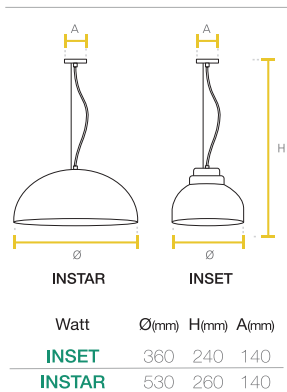

APLICACIONES

DIMENSIONES

ASPECTOS TÉCNICOS

Código	Tipo de Montaje Final	Potencia (W)	Tensión de Operación (V)	Flujo Luminoso (lm)	Factor de Potencia	Temp. de Color (K)	IRC	Ang. de apertura	Vida Útil* (h)
INSET									
P27448-36	SUSPENDER	15	100-277	1.400	>0,9	4.000	>80	70°	50.000
P27449-36	SUSPENDER	20	100-277	1.900	>0,9	4.000	>80	70°	50.000
P27490-36	SUSPENDER	30	100-277	2.900	>0,9	4.000	>80	70°	50.000
INSTAR									
P27637-36	SUSPENDER	15	100-277	1.400	>0,9	4.000	>80	70°	50.000
P27670-36	SUSPENDER	20	100-277	1.900	>0,9	4.000	>80	70°	50.000
P27671-36	SUSPENDER	30	100-277	2.900	>0,9	4.000	>80	70°	50.000