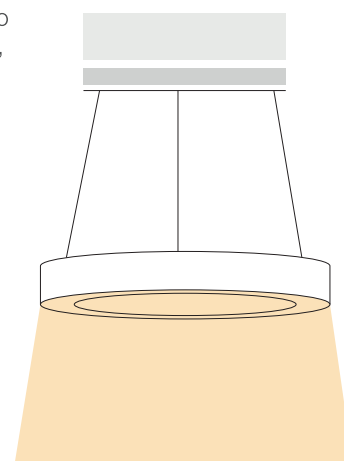

SYLRADIAL

SYLRADIAL es parte de la nueva gama de luminarias Sylvania de forma redonda, que eleva la iluminación al siguiente nivel.

Combina la más pura apariencia moderna con la última tecnología de iluminación de alta eficiencia.

La composición del anillo robusto de aluminio ligeramente curvado y el difusor homogéneo completamente plano, hecho de una membrana flexible en Polivinilo (PVC) termo-tensada, proporciona una experiencia de iluminación perfecta en todas las aplicaciones.

Esta familia de luminarias de gran formato y variedad de dimensiones con diseño minimalista y estilo elegante está diseñada para complementar cualquier espacio interior.

DIAMETRO

desde
61cm
hasta **170cm***

SUSPENDER
DIRECTA