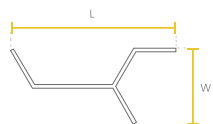

Watt	L(mm)	W(mm)	H(mm)
Y5 SP18	1760	1055	80
Y6 SP23	2300	1055	80

ASPECTOS TÉCNICOS

Código	Tipo de Montaje Final	Longitud (mm)	Potencia* (W)	Tensión de Operación (V)	Flujo Luminoso* (lm)	Factor de Potencia	Temp. de Color (K)	IRC	Vida Útil* (h)
SP06 P37874	SOBREP / SUSP	580	12 - 19	120-277	1.250 - 1.850	>0,9	4.000	>80	60.000
SP12 P37875	SOBREP / SUSP	1140	15 - 38	120-277	1.600 - 3.700	>0,9	4.000	>80	60.000
SP18 P37876	SOBREP / SUSP	1700	20 - 56	120-277	2.100 - 5.500	>0,9	4.000	>80	60.000
SP24 P37877	SOBREP / SUSP	2260	30 - 56	120-277	3.150 - 5.650	>0,9	4.000	>80	60.000
SP24 P37878	SOBREP / SUSP	2260	60 - 80	120-277	6.000 - 7.800	>0,9	4.000	>80	60.000
SP29 P37879	SOBREP / SUSP	2820	35 - 85	120-277	3.700 - 8.400	>0,9	4.000	>80	60.000
SP36 P37880	SOBREP / SUSP	3380	30 - 56	120-277	3.200 - 5.800	>0,9	4.000	>80	60.000
SP36 P38042	SOBREP / SUSP	3380	60- 94	120-277	6.200 - 9.400	>0,9	4.000	>80	60.000
SP36 P37881	SOBREP / SUSP	3380	95 - 110	120-277	9.500 - 10.800	>0,9	4.000	>80	60.000
Y5 SP18 P38273	SOBREP / SUSP	1760	52	120-277	5.300	>0,9	4.000	>80	60.000
Y6 SP23 P37274	SOBREP / SUSP	2300	62	120-277	6.300	>0,9	4.000	>80	60.000

* Vida útil estimada, con mantenimiento del flujo luminoso al 70% (L70).

* Consistencia de color 3 MacAdam

* Rango de potencia y flujo luminoso para fabricación

La información contenida corresponde a valores nominales registrados bajo condiciones controladas de tensión y temperatura. Imagen de referencia, Sylvania se reserva el derecho de modificar y/o cambiar este producto o sus especificaciones técnicas sin notificación previa por evolución de la tecnología LED.