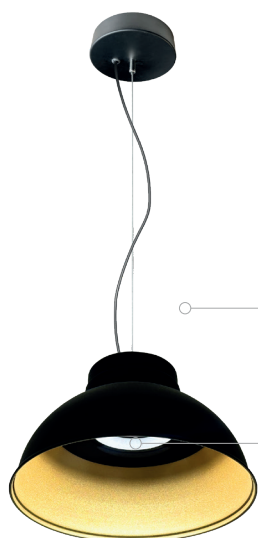

* Vida útil estimada, con mantenimiento del flujo luminoso al 70% (L70).

—
UNIROSARIO
SEDE CENTRO
BOGOTÁ - COLOMBIA

05

—
Añade un
toque personal
de alta calidad.

LED FIXTURES

SYLBELL

Luminaria tipo campana para Bala LED Jupiter de 15-20-30W.
 Chasis en aluminio con acabado en pintura electrostática poliéster.
 Diseño moderno.
 Opción de montaje para suspender con kit de guaya de 1.0 m de longitud.
 Ideal para aplicaciones de uso interior comercial, pasillos, oficinas, instalaciones
 educativas, auditorios.

SUSPENDER
 DIRECTA

DIAMETRO

desde
36cm
hasta
53cm*

LED FIXTURES
SYLBELL

IP20

Carcasa
Aluminio

Acabado
Negro

 Otros bajo pedido