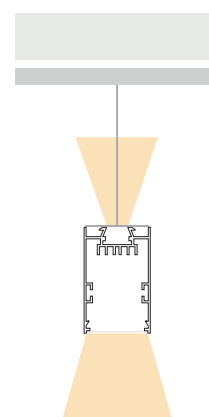

LED MiniContinuum

SUSPENDER DIRECTA / INDIRECTA

Luminaria lineal LED, proporciona una distribución de luz homogénea sin sombras, para un sistema de iluminación continuo, limpio y sencillo.
Perfil de aluminio extruido con acabado en pintura electrostática poliéster.
Diseño moderno y compacto con strip LED y difusor opalizado fijado a presión.
Opción de unión lateral interna para formar tandem.
Ideal para aplicaciones de uso interior comercial, oficinas, salas de reuniones, pasillos, instalaciones educativas, bibliotecas.

LONGITUDES

desde
114cm
hasta **338cm***

SUSPENDER
DIRECTA /
INDIRECTA