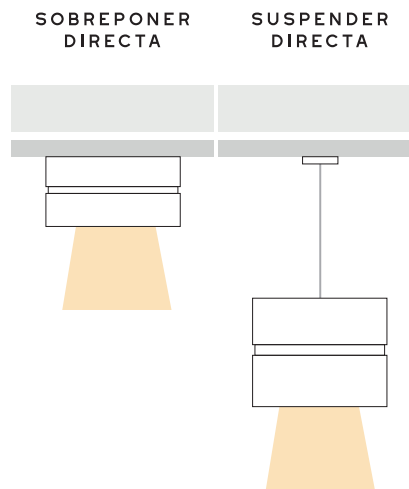

—
COMPENSAR
SEDE MOSQUERA
CUNDINAMARCA - COLOMBIA

Diseño superior
que se adapta

*a cualquier
espacio.*

LED FIXTURES

SYLINDER

Luminaria tipo cilindro para Bala LED Jupiter de 15-20-30 W.
 Chasis en Cold rolled con acabado en pintura electrostática poliéster.
 Diseño moderno recesado.
 Opción de montaje para sobreponer o suspender con kit de guaya de 1.0 m de longitud.
 Ideal para aplicaciones de uso interior comercial, pasillos, oficinas, instalaciones educativas, auditorios.
 Acabado: blanco.