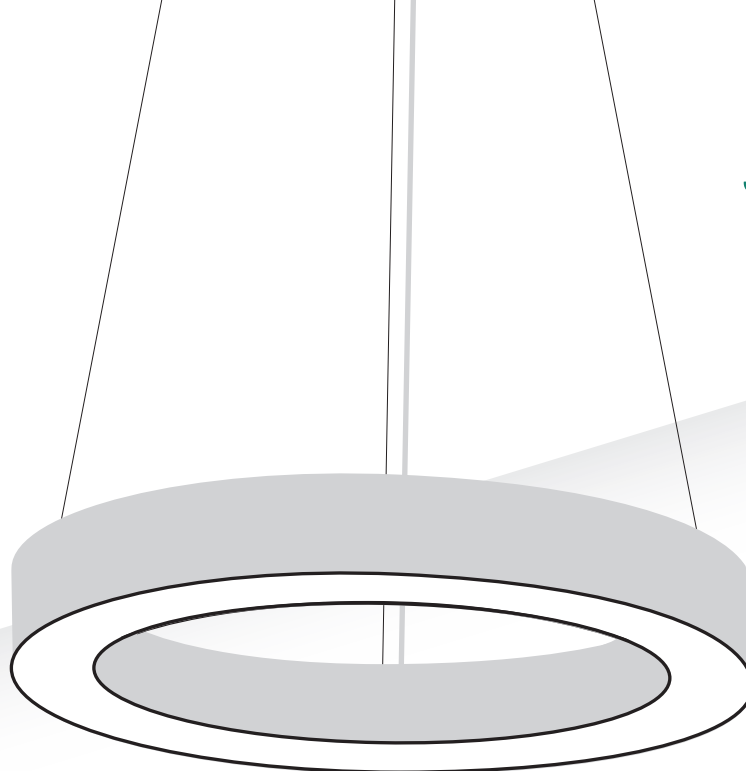

— OFICINAS TIGO -
HOTEL MARRIOTT
BARRANQUILLA - COLOMBIA

— OFICINAS TIGO -
HOTEL MARRIOTT
BARRANQUILLA - COLOMBIA

Todo para
un ambiente

*único
y acogedor*

LED FIXTURES

SYLRADIAL

SYLRADIAL es parte de la nueva gama de luminarias Sylvania de forma redonda, que eleva la iluminación al siguiente nivel.