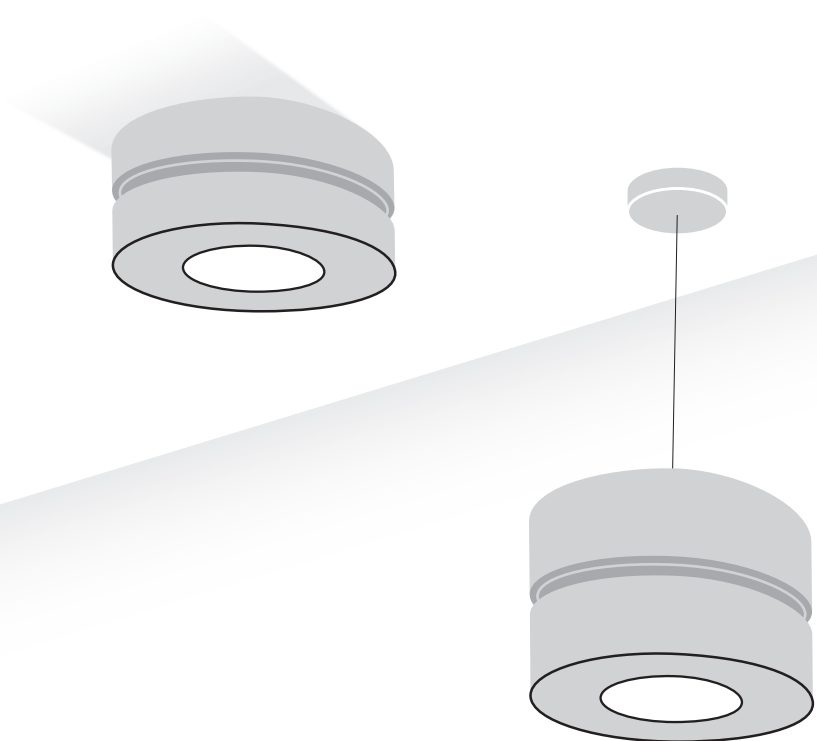

—
COMPENSAR
SEDE MOSQUERA
CUNDINAMARCA - COLOMBIA

Diseño superior
que se adapta

*a cualquier
espacio.*

LED FIXTURES

SYLINDER

Luminaria tipo cilindro para Bala LED Jupiter de 15-20-30 W.
 Chasis en Cold rolled con acabado en pintura electrostática poliéster.
 Diseño moderno recesado.
 Opción de montaje para sobreponer o suspender con kit de guaya de 1.0 m de longitud.
 Ideal para aplicaciones de uso interior comercial, pasillos, oficinas, instalaciones educativas, auditorios.
 Acabado: blanco.