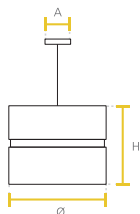

OPCIONES BAJO PEDIDO

Driver: Atenuable 0-10V

Acabado: Negro, gris.

* consulte con su asesor mas colores bajo pedido

APLICACIONES

DIMENSIONES

Watt	Ø(mm)	H(mm)	A(mm)
RC 240	240	150	120
RC240 FLAT	240	120	120
RC300	300	120	120