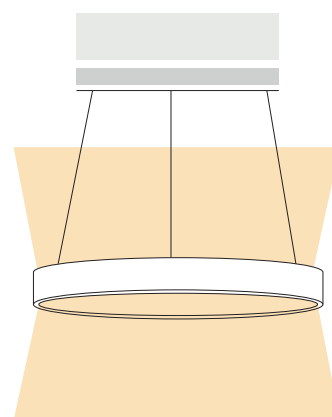

SYLRADIAL INTHIN

SYLRADIAL es parte de la nueva gama de luminarias Sylvania de forma redonda, que eleva la iluminación al siguiente nivel. Combina la más pura apariencia moderna con la última tecnología de iluminación de alta eficiencia.

La composición del anillo delgado de aluminio ligeramente curvado y el difusor homogéneo completamente plano, hecho de una membrana flexible en Polivinilo (PVC) termo-tensada, proporciona una experiencia de iluminación perfecta en todas las aplicaciones.

Esta familia de luminarias de gran formato y variedad de dimensiones con diseño minimalista y estilo elegante está diseñada para complementar cualquier espacio interior.

DIAMETRO

desde
54cm
hasta **161cm***

SUSPENDER
DIRECTA