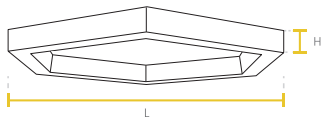

DIMENSIONES

Formato	L(mm)	W(mm)	H(mm)
SYLHXSD 342	684	592	87
SYLHXSD 622	1244	1077	87
SYLHXSD 902	1804	1562	87
SYLHXSD 1182	2364	2047	87

ASPECTOS TÉCNICOS

Código	Tipo de Montaje Final
P38316	LED SYLHEXASLIMD 342
P38317	LED SYLHEXASLIMD 622
P38318	LED SYLHEXASLIMD 902
P38319	LED SYLHEXASLIMD 1182

Necesita más información?

Consulte con un asesor Sylvania