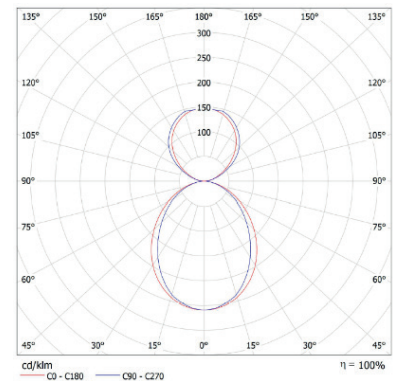

● Otros bajo pedido

Temperatura
de Color (CCT)
4000K

OPCIONES BAJO PEDIDO

Driver: DALI

Longitudes: 1140 / 1700 / 2260 / 3380 mm

Acabado: Negro, gris.

CURVA FOTOMÉTRICA

APLICACIONES