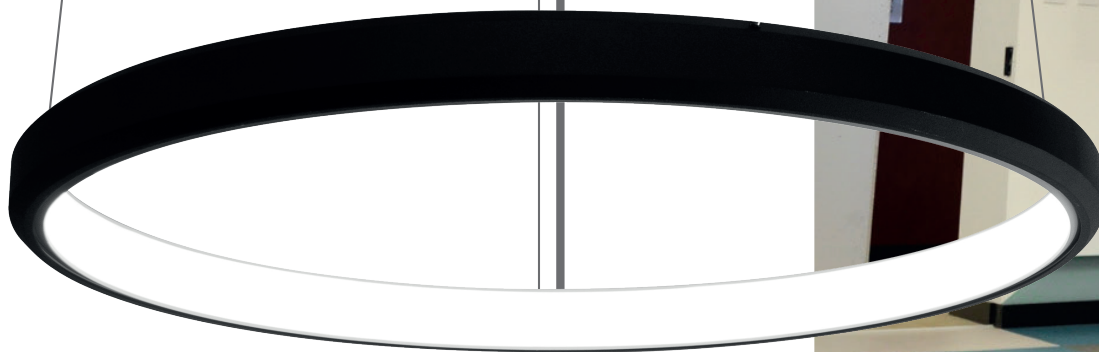

LED FIXTURES SYLRADIAL INTHIN

IP20

Difusor
Membrana de
PVC Flexible

Acabado
Blanco y negro
Otros bajo pedido

Carcasa
Aluminio

Temperatura
de Color (CCT)
4000K

OPCIONES BAJO PEDIDO

Acabado: Blanco y negro.

* Consulte con su asesor otra temperatura de color,
y acabados